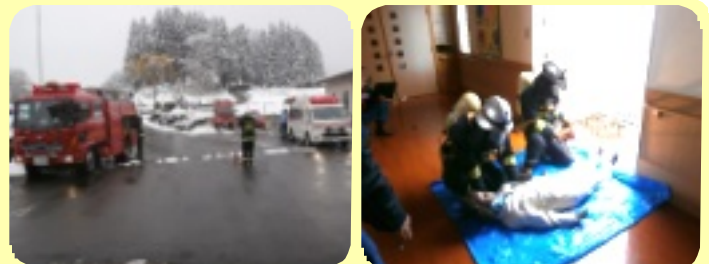

文化展見学

11月5日(土)~6日(日)みなかみ町文化展(新治地区)が新治B&G海洋センターで開催され、ご利用者様の作品も出品しました。また、見学に出かけたご利用者様は他の作品を見て、「これからも頑張らなくちゃね!」とはりきっておられました。また来年の文化展に向け、これからも毎日コツコツと頑張らしましょう!

防災訓練

11月24日(木)昨日積もった雪にもかかわらず、西消防署協力のもと、夜間を想定した少ない職員体制での防災訓練を行いました。また、合わせて西消防署の隊員の救出活動も行い、問題点や課題が見つかり、有意義な防災訓練となりました。