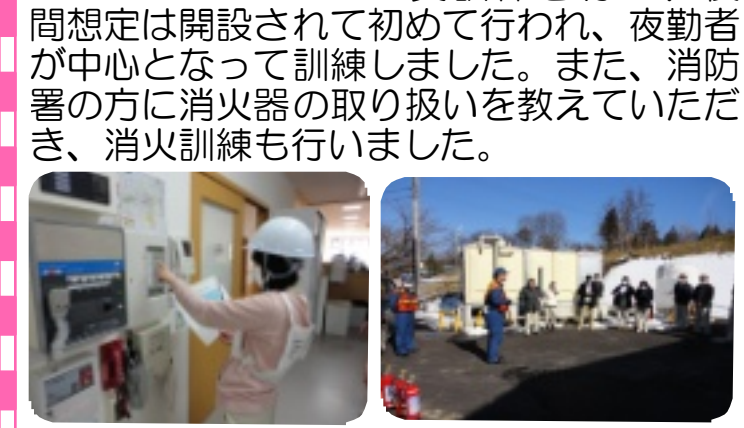

2月3日(土)豆まきが行われました。鬼に扮した職員と一緒に体操をしたり、風船に豆を投げて落とすゲームを行い、とても盛り上がりました。

防災訓練

2月19日(月)夜間を想定した防災訓練を行い、夜間想定は開設されて初めて行われ、夜勤者が中心となって訓練しました。また、消防署の方に消火器の取り扱いを教えていただき、消火訓練も行いました。

3月の予定

1~2日: つるし雛撮影会 14日: ホワイトデー喫茶会 24日: たけのご飯昼食会